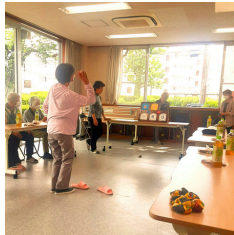

ふれあいサロンこすもす

町田木曾会館

第2金曜日 200円

午後1時30分～3時30分